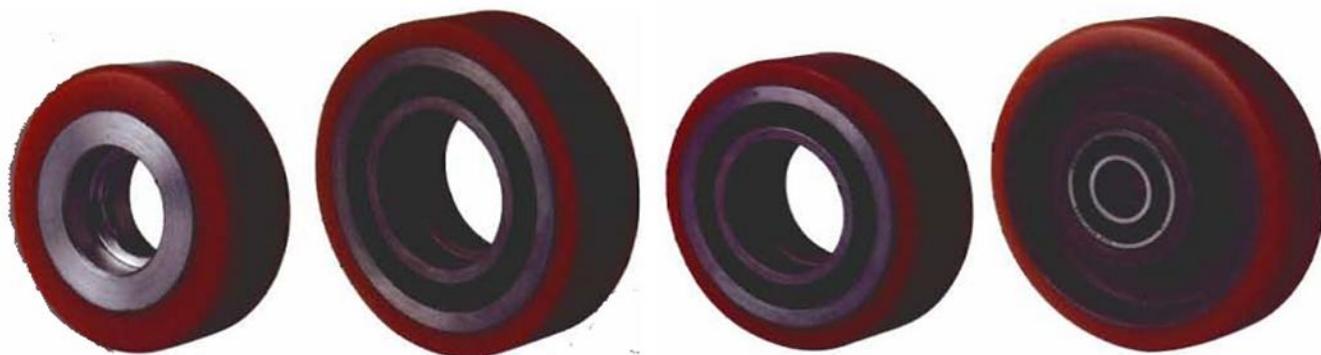

**ROLOVACIE KOLIESKA
 S 2. LOŽISKAMI**

**RUOTE CON SEDI PER CUSCINETTI A SFERE
 WHEELS WITH SEATS FOR BALL BEARINGS**
**RUOTE CON 2 CUSCINETTI A SFERE
 WHEELS WITH 2 BALL BEARINGS**

 X 				codice code 			codice code 
78x30	220	47x13,25	30	LES 78-1T	20	31,5	LEK 78-1T/MC20
80x25	200	35x11	25	LES 80-3T	15	25	LEK 80-3T/MC15
80x30	225	47x14	30	LES 80-1T	20	30	LEK 80-1T/MC20
99x30	250	35x12,5	30	LES 99-1T	15	27	LEK 99-1T/MC15
100x30	250	47x13	30	LES 100-1T	20	32	LEK 100-1T/MC20
100x30	250	47x14,1	30	LES 100-3T	20	29,8	LEK 100-3T/MC20
123x26	250	47x14	32	LES 123-1T	20	32	LEK 123-1T/MC20
123x30	275	35x11	35	LES 123-2T	15	35	LEK 123-2T/MC15
148x36,5	425	47x12	38	LES 148-1T	25	38	LEK 148-1T/MC25
149x32 **	375	47x14	32	LES 149-2T	20	32	LEK 149-2T/MC20
150x30	375	62x13,9	30	LES 150-1T	30	34,2	LEK 150-1T/MC30
150x30	375	62x13,9	30	LES 150-1T	35	30	LEK 150-1T/MC35
150x40	500	47x14	40	LES 150-4T	20	40	LEK 150-4T/MC20
174x40	600	47x14	40	VKS 174-2T	20	40	LEK 174-2T/MC20
198x37	700	52x15	38	LES 198-1T	25	38	LEK 198-1T/MC25